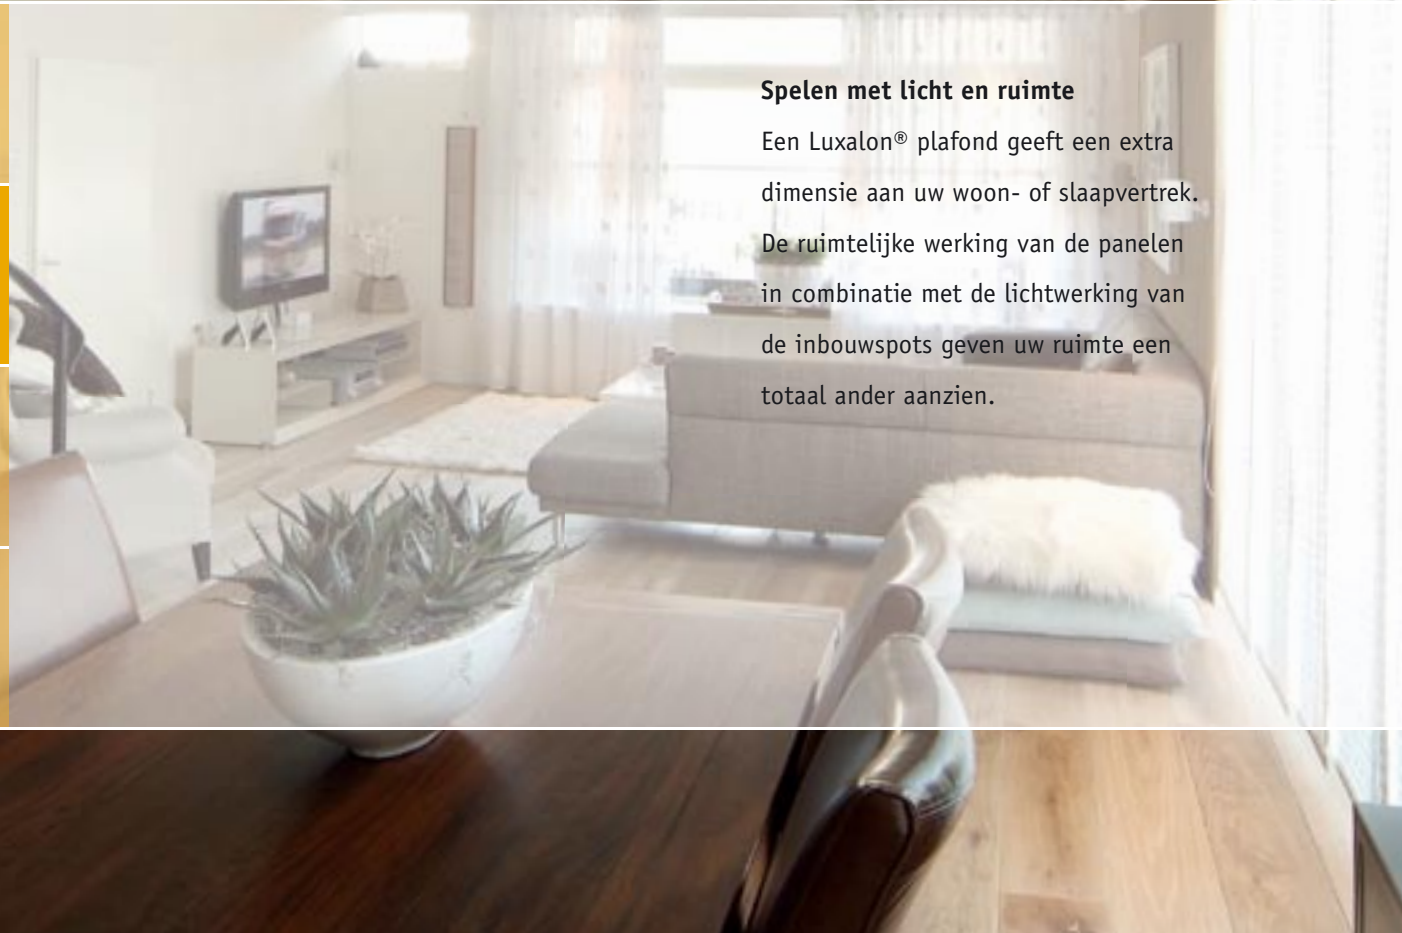

LUXALON®
PLAFONDSYSTEMEN

Creëer uw eigen sfeer

IN WOON- EN SLAAPKAMER

Ook in oudere woningen is een Luxalon® plafond ideaal. Het kan direct onder bestaande plafonds gemonteerd om lelijke leidingen en beschadigingen onzichtbaar weg te werken. U kunt ook de bedrading van geluidsapparatuur, alarminstallatie of home cinema system eenvoudig aan het oog onttrekken.