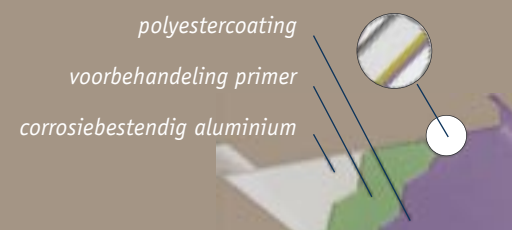

Beschermende coating

Alle door Luxalon® gebruikte panelen worden met zorg behandeld en geveerd. Door het gepatenteerde verfsysteem zijn de panelen uitstekend bestand tegen vocht.

LUXALON®
PLAFONDSYSTEMEN