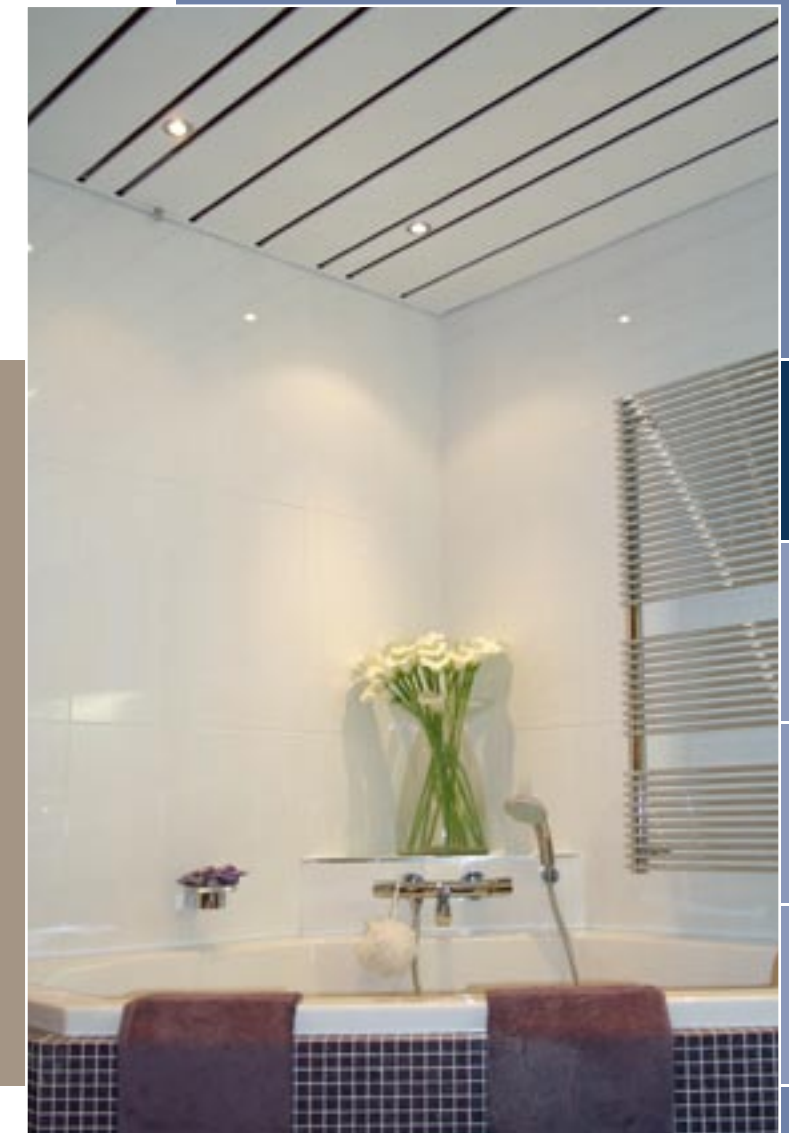

Veelzijdige toepassingsmogelijkheden
Met een Luxalon® plafond kunnen heel eenvoudig leidingen en buizen worden weggewerkt. Het is daardoor mogelijk om een regendouche of inbouwspots te integreren. Alle panelen zijn individueel te demonteren, zodat de bovenliggende ruimte altijd toegankelijk blijft.

LUXALON®
PLAFONDSYSTEMEN